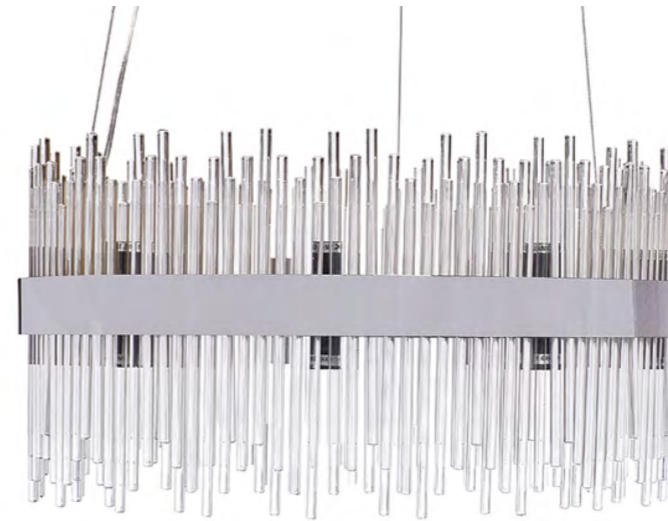

ПОТОЛОЧНЫЕ СВЕТИЛЬНИКИ

**СВЕТИЛЬНИК ПОТОЛОЧНЫЙ
ИЗЯЩНЫЙ СТЕКЛО/ЗОЛОТО**

Артикул: 20MD3231-3G
Материалы: Металл, стекло
Габариты: 40 * 40 * 61 см

ЛЮСТРА ПОДВЕСНАЯ ИЗЯЩНАЯ

Артикул: 62GDM-8056-320
Материалы: Металл, стекло
Габариты: 32 * 32 * 50 см

ЛЮСТРА СТЕКЛЯННАЯ

Артикул: 20MD3399-4NI
Материалы: Металл, стекло
Габариты: 30 * 30 * 69 см

**ЛЮСТРА ПОТОЛОЧНАЯ «ICE»
РИФЛЕНОЕ СТЕКЛО/ЛАТУНЬ**

Артикул: 91GH-1014-8
Материалы: Металл, стекло
Габариты: 53 * 53 * 60 см

ЛЮСТРА ИЗ МАТОВОГО СТЕКЛА

Артикул: 20MD3373-9
Материалы: Металл, стекло
Габариты: 63 * 63 * 63 см

**ЛЮСТРА СО СТЕКЛЯННЫМИ
ПОДВЕСАМИ ЦВЕТ ШАМПАНЬ**

Артикул: 86-8068/1200
Материалы: Металл, стекло
Габариты: 45 * 55 * 120 см

**ЛЮСТРА СО СТЕКЛЯННЫМИ
ПОДВЕСАМИ КРУГЛАЯ
ЦВЕТ ШАМПАНЬ**

Артикул: 86-8066/800
Материалы: Металл, стекло
Габариты: 80 * 80 * 50 см

ЛЮСТРА СТЕКЛЯННАЯ (ХРОМ)

Артикул: 62GDW-901-600CH
Материалы: Металл, стекло
Габариты: 60 * 60 * 35 см